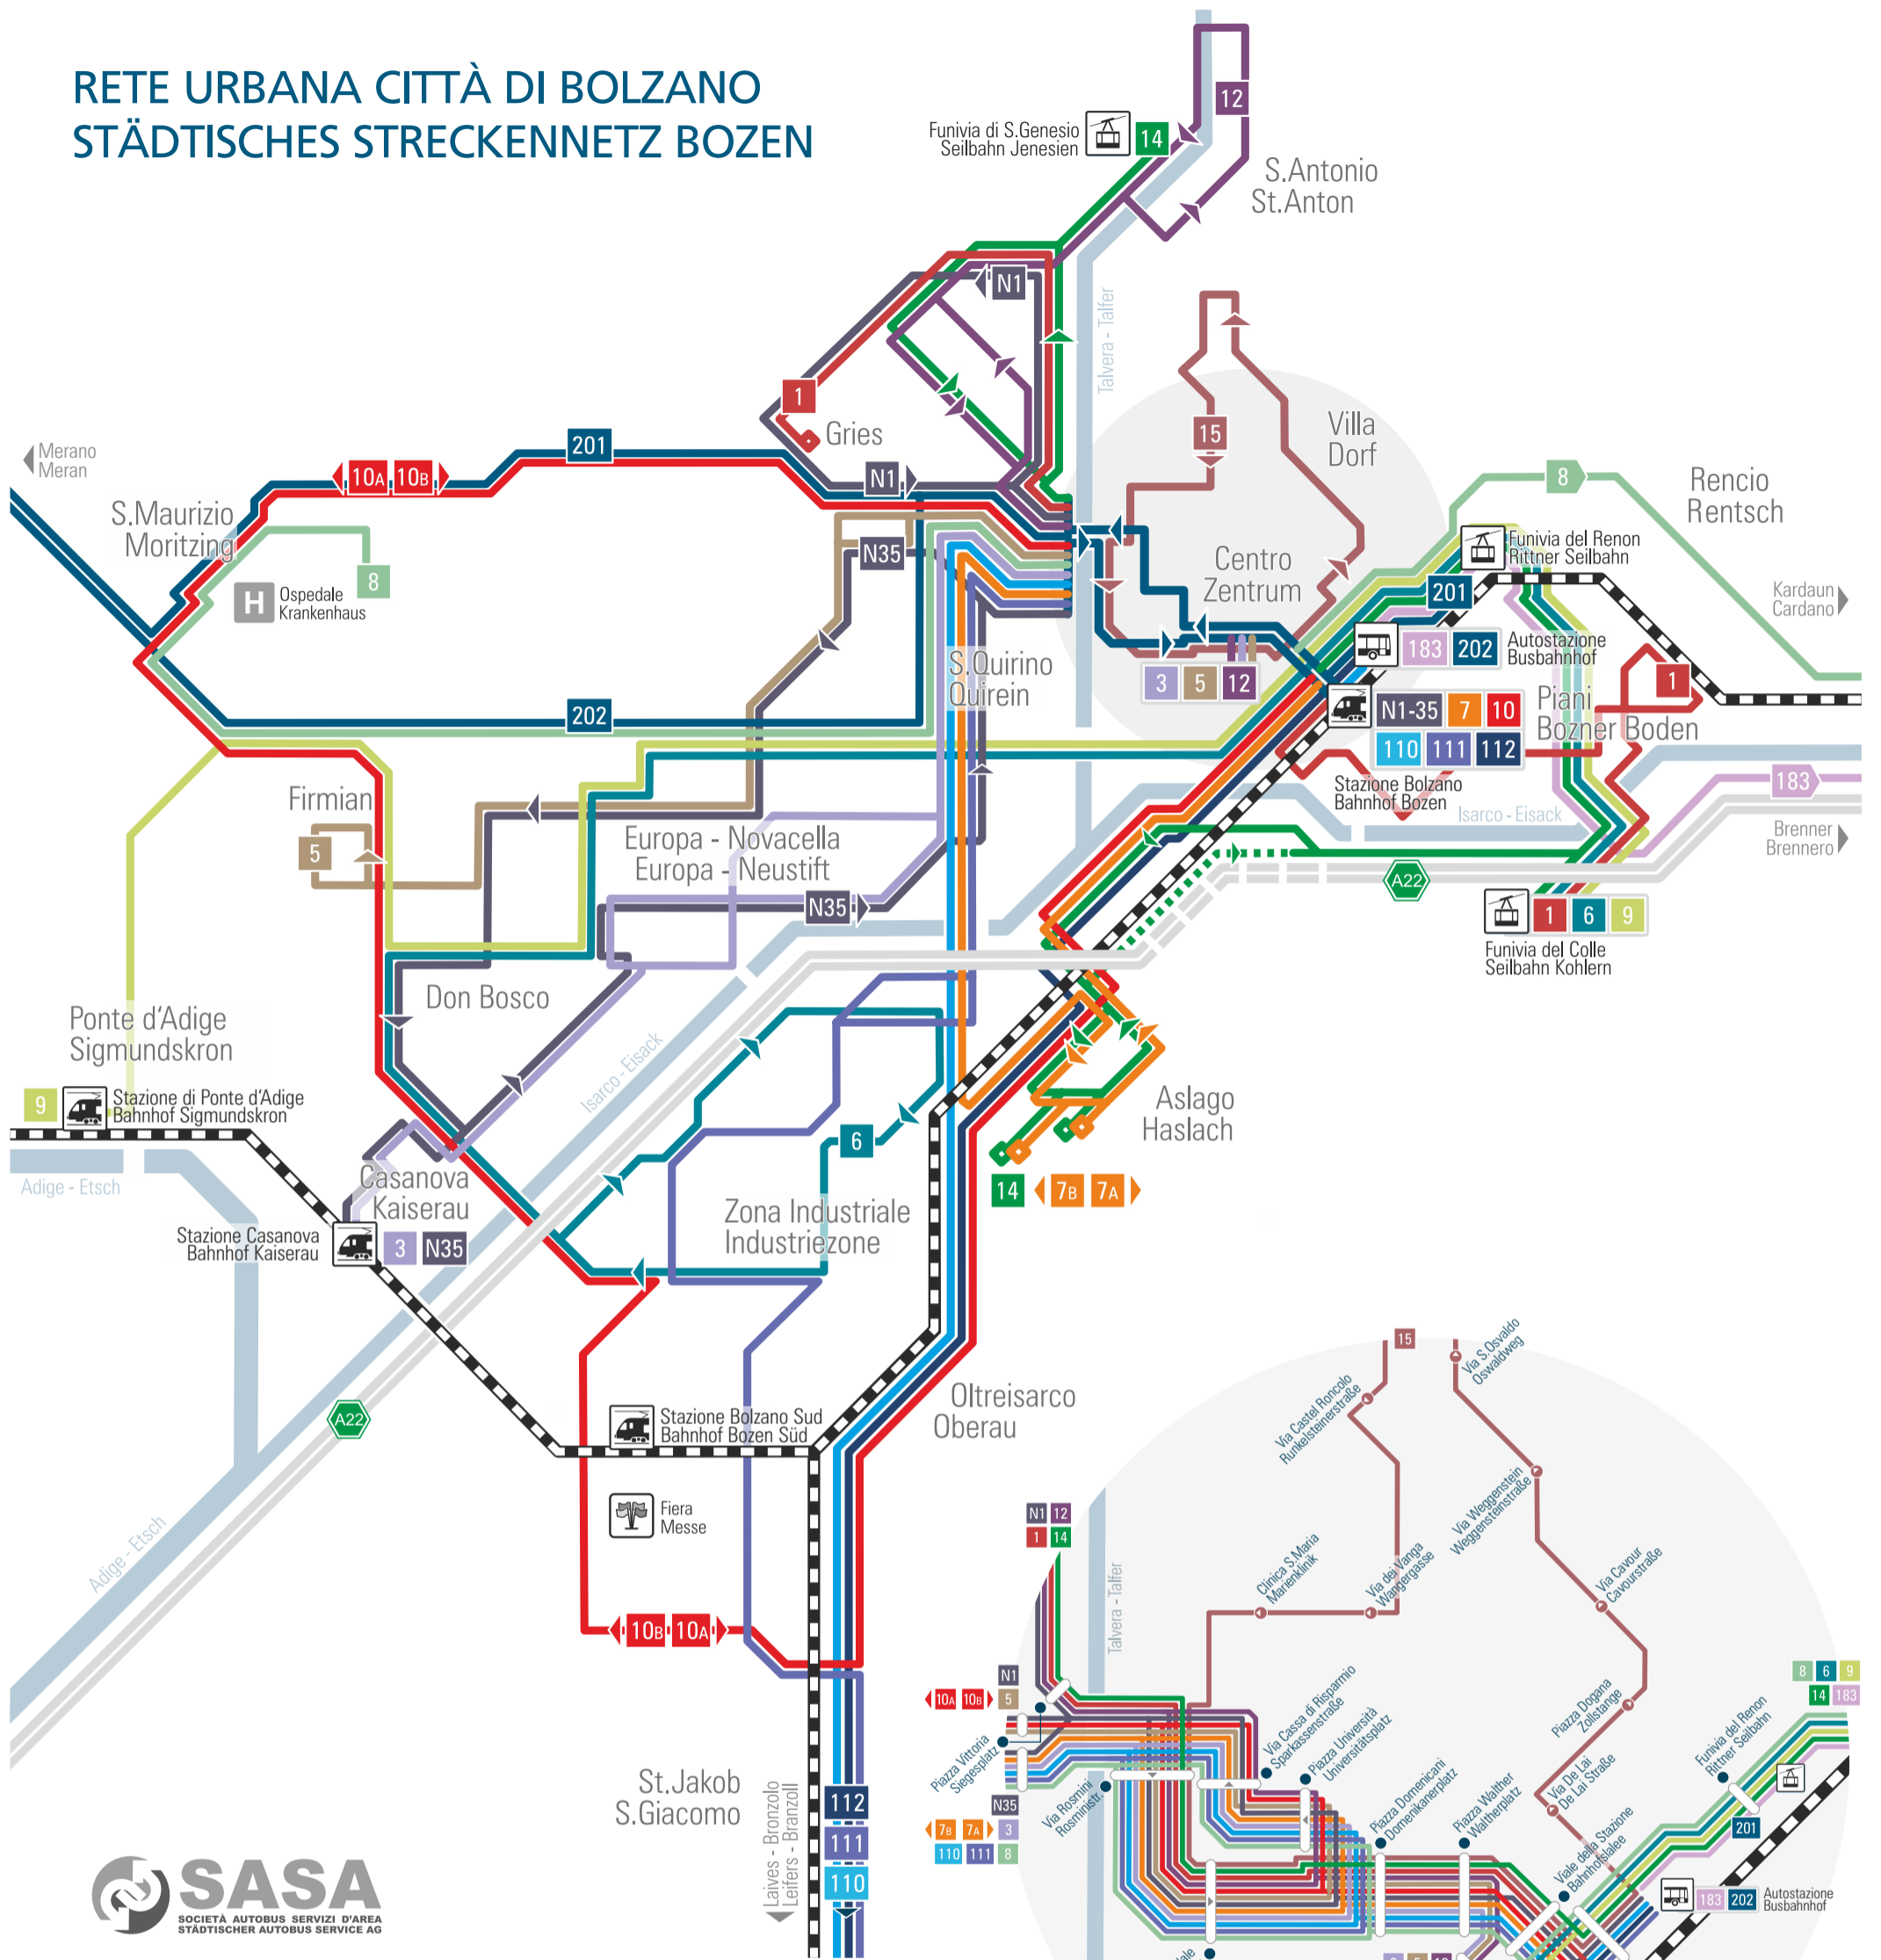

RETE URBANA CITTÀ DI BOLZANO STÄDTISCHES STRECKENNETZ BOZEN

- 1** Funivia del Colle - Via Fago - Piazza Gries
Seilbahn Kohlern - Fagenstrasse - Grieser Platz
- 3** Casanova - Via Perathoner
Kaiserau - Perathonerstraße
- 5** Firmian - Via Perathoner
Firmian - Perathonerstraße
- 6** Funivia del Colle - Stazione - Don Bosco - Via Lancia
Seilbahn Kohlern - Bahnhof - Don Bosco - Lanciast.
- 7A** Aslago - Stazione - Via Roma - Aslago
Haslach - Bahnhof - Romstr. - Haslach
- 7B** Aslago - Via Roma - Stazione - Aslago
Haslach - Romstr. - Bahnhof - Haslach
- 8** Cardano zona artigianale - Ospedale
Kardaun Handwerkerzone - Krankenhaus
- 9** Funivia del Colle - Stazione - Stazione Ponte d'Adige
Seilbahn Kohlern - Bahnhof - Bahnhof Sigmundskron
- 10A** Ospedale - Zona Industriale - Stazione - Ospedale
Krankenhaus - Industriezone - Bahnhof - Krankenhaus
- 10B** Ospedale - Stazione - Zona Industriale - Ospedale
Krankenhaus - Bahnhof - Industriezone - Krankenhaus
- 12** Via Perathoner - Castel Roncolo - Funivia S.Genesio
Perathonerstr. - Schloss Runkelstein - Seilbahn Jenesien
- 14** Funivia S.Genesio - Aslago
Seilbahn Jenesien - Haslach

- 15** Circolare Centro
Rundline Zentrum
- N1** Stazione - Via Fago
Bahnhof - Fagenstraße
- N35** Stazione - Firmian - Casanova
Bahnhof - Firmian - Kaiserau
- 110** Stazione - Laives - Bronzolo
Bahnhof - Leifers - Branzoll
- 111** Stazione - Laives - Zona Industriale
Bahnhof - Leifers - Industriezone Leifers
- 112** Bolzano - Laives Express
Bozen - Leifers Express
- 183** Autostazione - Cardano - Cornedo
Busbahnhof - Kardaun - Karneid
- 201** Merano - Bolzano
Meran - Bozen
- 202** Nalles - Bolzano
Nals - Bozen

Linea circolare
Rundlinie